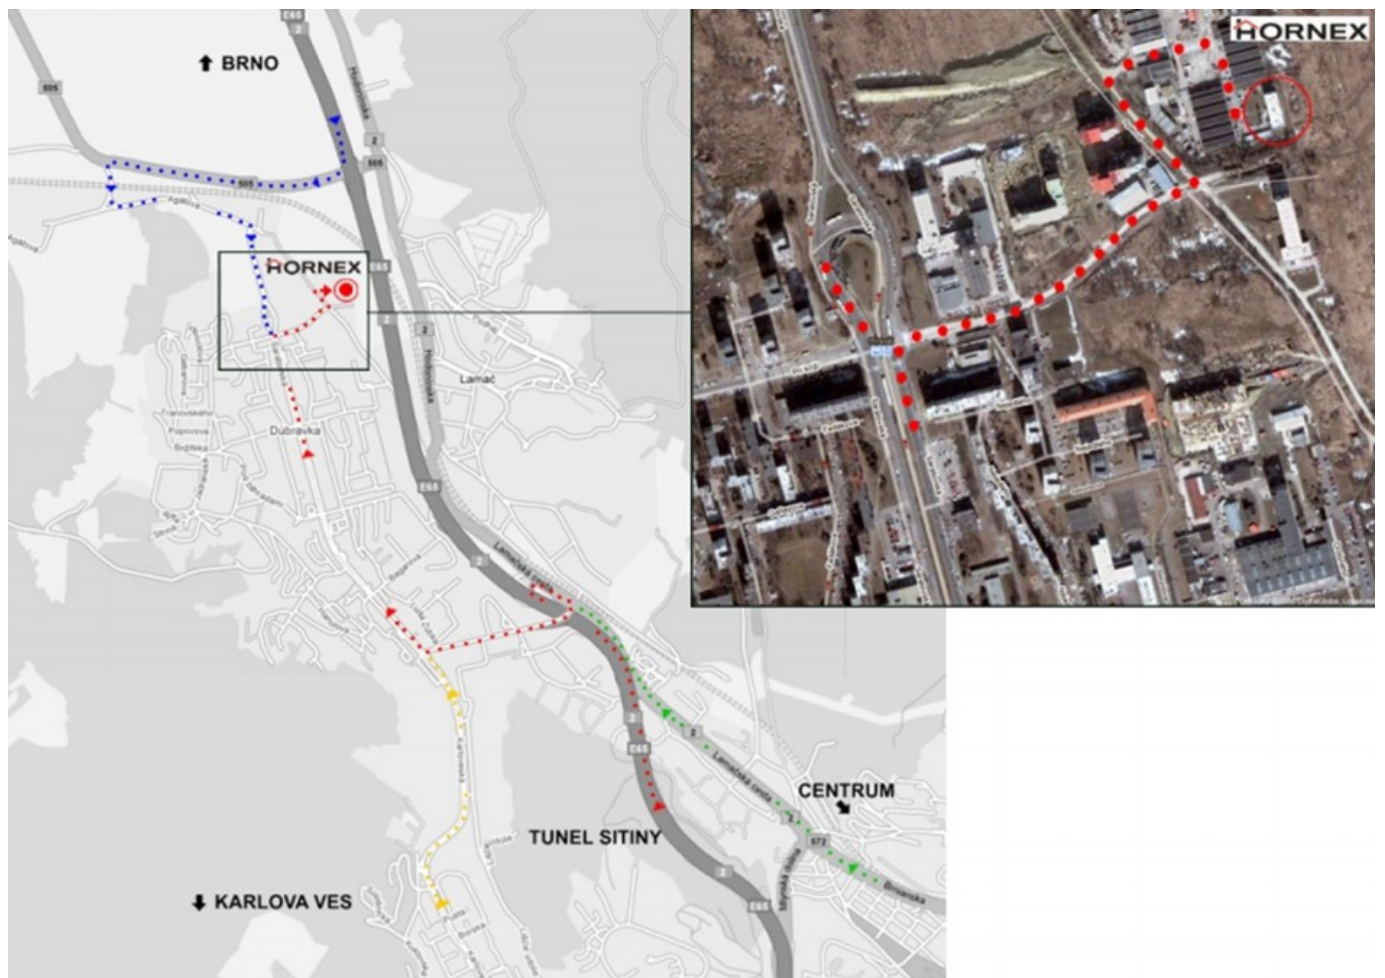

Mapa | Map

Ako nás nájdete

Autom:

V prípade, že prichádzate smerom od Brna (diaľnica D2), odbočte smerom na Devínsku Novú Ves a pokračujte podľa priloženej mapy.

V prípade, že prichádzate z centra alebo diaľnice D1, pokračujte na smer Brno (diaľnica D2) na exit „Lamač“ a ďalej pokračujte podľa priloženej mapy.

MHD:

Z hlavnej železničnej stanice:

Použite linku električky linku č. 1 do stanice pri Kríži, ktorá je konečnou stanicou. Ďalej pokračujte podľa priloženej mapy.

Z Letiska M.R. Štefánika:

Použite autobus č. 61 do stanice Račianske mýto. Tam nastúpte na autobus č. 34 do stanice pri Kríži. Ďalej pokračujte podľa priloženej mapy.

Directions

By car:

If you are travelling from Brno (motorway D2), follow the Devínska Nová Ves junction. Then follow the map.

If you are travelling from the centre or motorway D1, follow direction Brno (motorway D2) and take the exit „Lamač“. Then follow the map.

By public transport:

From the central railway station:

Take the tram No. 1 to terminal station „pri Kríži“. Then follow the map.

From the M.R. Štefánik airport:

Take the bus No. 61 to bus stop „Račianske mýto“. Then take the bus No. 34 to bus stop „pri Kríži“. Then follow the map.